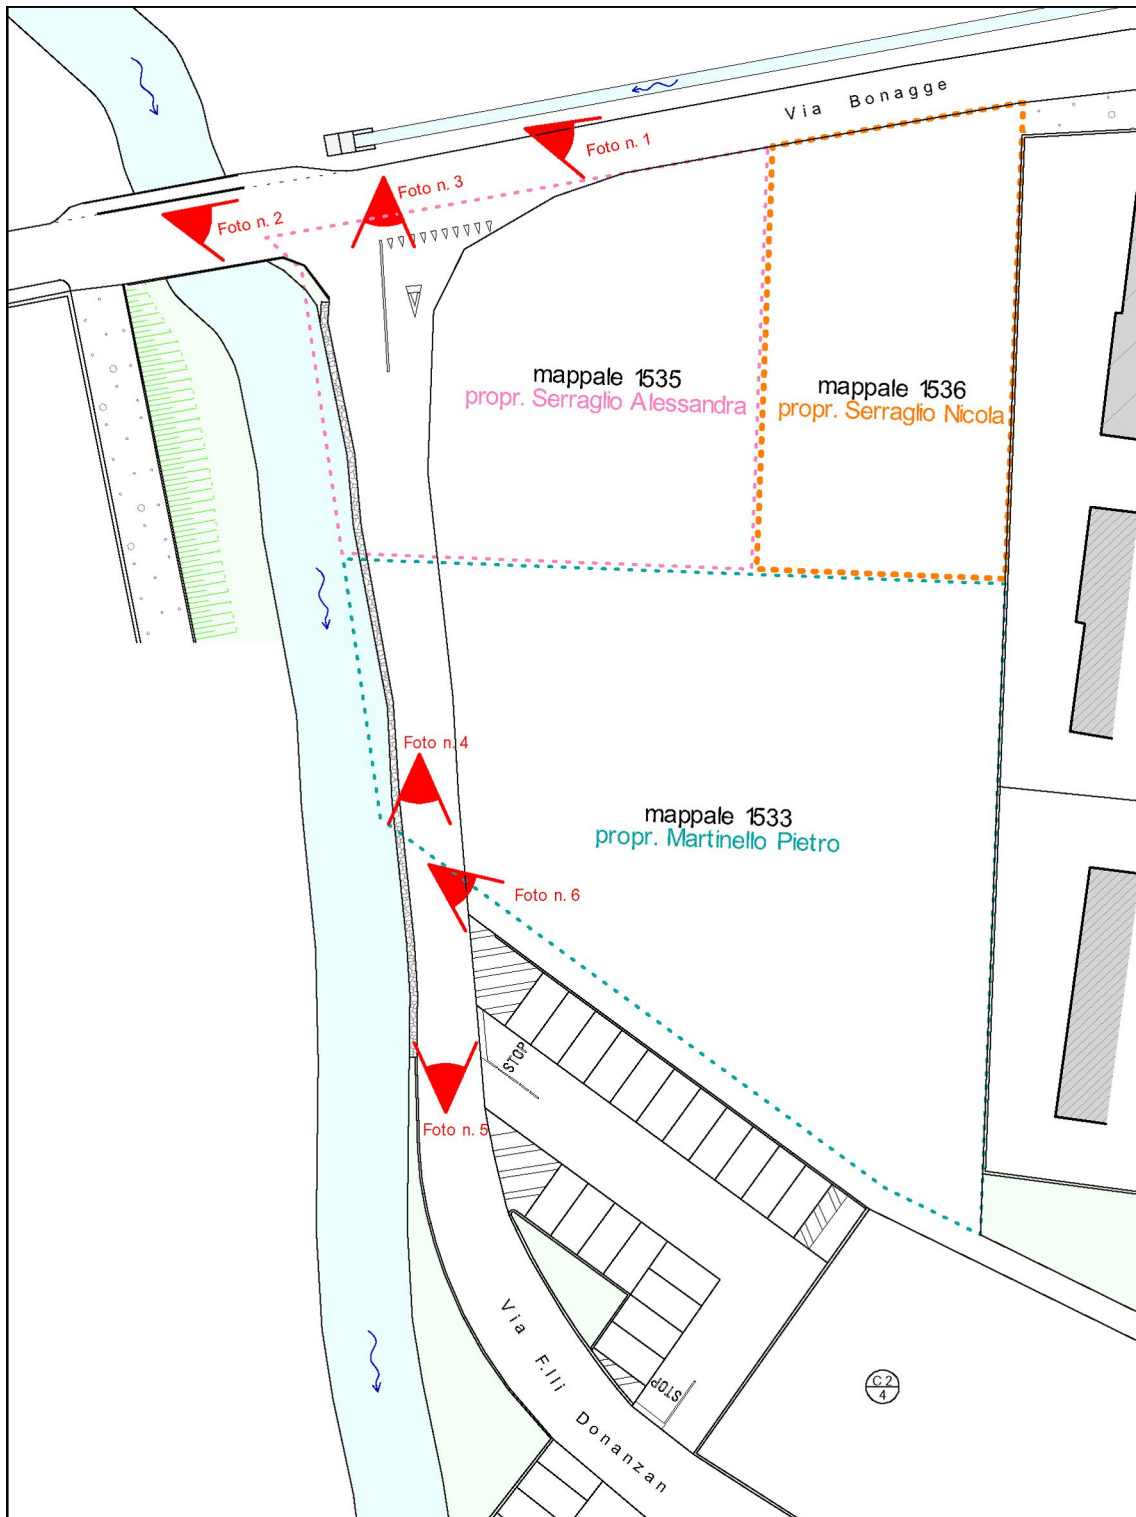

----- Comune di Mussolente -----

DITTA: **Serraglio Alessandra** *per il mappale 1535*
Serraglio Nicola *per il mappale 1536*
Martinello Pietro *per il mappale 1533*

PROGETTO : **Lottizzazione C.2/19 denominata “Serraglio - Martinello”**

DOCUMENTAZIONE
FOTOGRAFICA

San Zenone degli Ezzelini, lì 07 Ottobre 2014.

Il Tecnico Progettista

Planimetria con coni di visuale

Foto n. 1

Foto n. 2

Foto n. 3

Foto n. 4